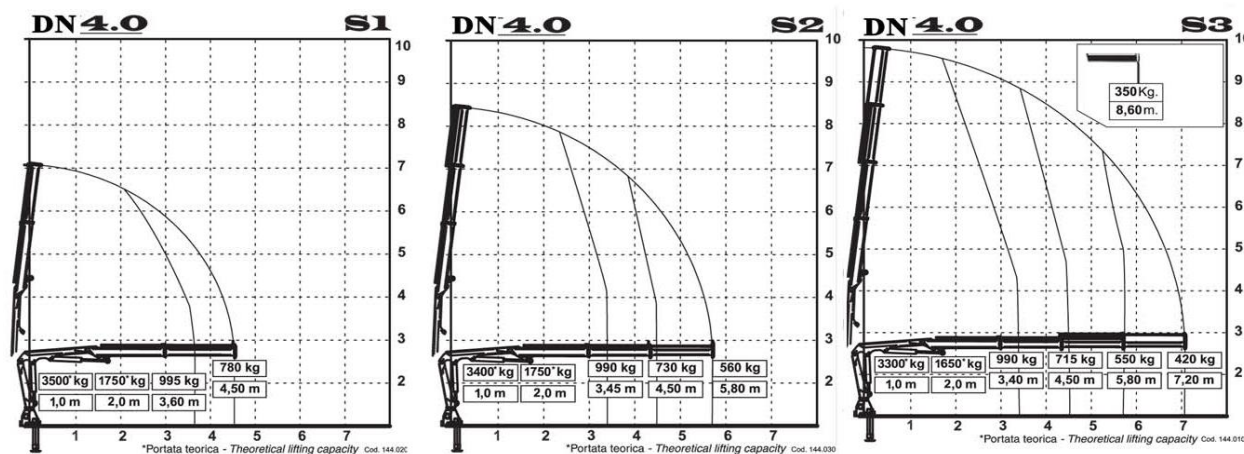

Løftediagram

*7 års garanti forutsetter kjøp av NORDIC pakke og årlig service på godkjent DN serviceverksted.