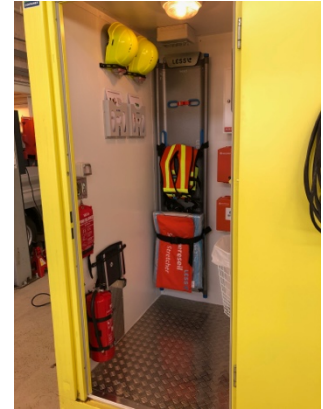

Stasjonær OPP Teknikk HMS kiosk

Spesifikasjoner:

- 120x140x255 cm isolert sandwichcontainer med gaffellommer og løfteøyer i tak
- RAL 1016 signalgul
- Dekor på alle sider i refleksmateriale
- Taklys og varmeovn
- Ventilasjonsluke
- 25 m tilkoblingsledning medfølger
- Dør med utvendig og innvendig lås og 3 nøkler

Urustning komplettpakke bygg og anlegg:

Førstehjelpsutstyr montert på vegg:

- 1 stk. stor førstehjelpskoffert bygg & anlegg
- 1 stk. stor brannskadekoffert industri
- 1 stk. øyeskylleboks med to store flasker
- 1 stk. Cederroth Øye- og sårrenserspray og 1 stk. ispose i veggholder
- 1 stk. plasterdispenser med Soft1 blå limfritt industriplaster
- 1 stk. Cederroth plasterkasett med både tekstil og plastikkplaster
- 1 stk. brannslukningsapparat 6 kg ABC-pulver
- 1 stk. brannteppe

Annet innhold:

- 1 stk. monteringsskinne rustfri, for utstyr
- 1 stk. 40x25 cm stående speil
- 1 stk. klappsete
- 1 stk. avfallsbeholder i netting med poser
- 1 stk. Big Wipes håndvaskeservietter
- 1 stk. TORK tørkepapirholder med papir
- 2 stk. dokumentholdere for varslingsplan og førstehjelpsinstrukser
- 1 stk. sett med laminerte førstehjelpsinstrukser
- 1 stk. fastmontert nøkkelkrok for nøkler til montert utstyr