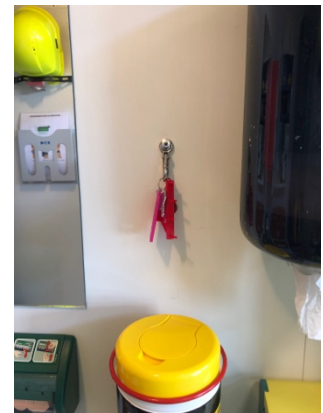

Stasjonær OPP Teknikk HMS kiosk

Spesifikasjoner:

- 120x140x255 cm isolert sandwichcontainer med gaffellommer og løfteøyer i tak
- RAL 1016 signalgul
- Dekor på alle sider i refleksmateriale
- Taklys og varmeovn
- Ventilasjonsluke
- 25 m tilkoblingsledning medfølger
- Dør med utvendig og innvendig lås og 3 nøkler

Annet innhold:

- 1 stk. monteringsskinne rustfri, for utstyr
- 1 stk. 40x25 cm stående speil
- 1 stk. klappsete
- 1 stk. avfallsbeholder i netting med poser
- 1 stk. Big Wipes håndvaskeservietter
- 1 stk. TORK tørkepapirholder med papir
- 2 stk. dokumentholdere for varslingsplan og førstehjelpsinstrukser
- 1 stk. sett med laminerte førstehjelpsinstrukser
- 1 stk. fastmontert nøkkelkrok for nøkler til montert utstyr